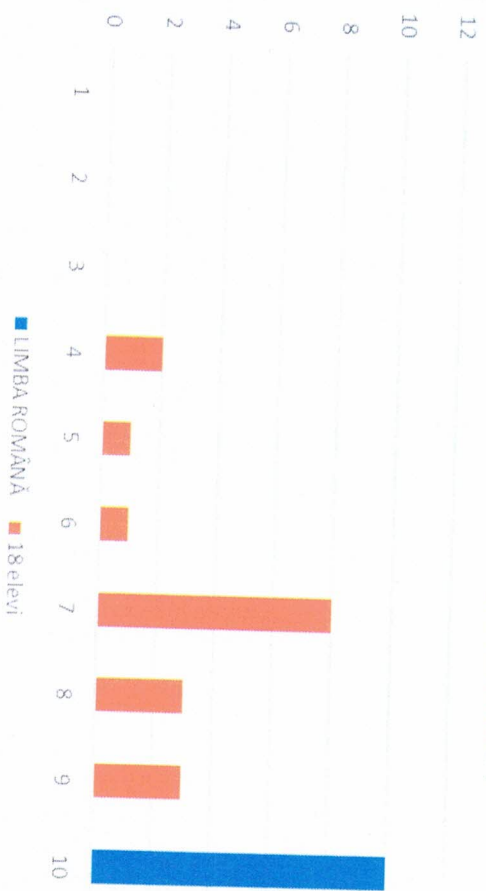

GRAFIC REZULTATE EN 8 LIMBA ROMÂNĂ