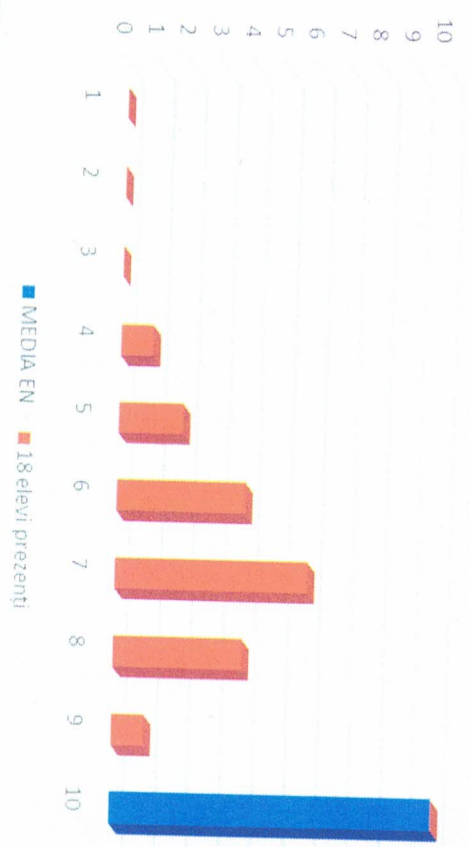

Nr. crt	Nr. elevi	Note									
1.	MEDIA EN	1-1,99	2-2,99	3-3,99	4-4,99	5-5,99	6-6,99	7-7,99	8-8,99	9-9,99	10
2.	18 elevi prezenți	0	0	0	1	2	4	6	4	1	-

GRAFIC REZULTATE EN 8 LIMBA ROMÂNĂ

GRAFIC REZULTATE EN8 MATEMATICĂ

GRAFIC MEDIA EVALUĂRII NAȚIONALE 2024

Concluzii :

Procent de promovabilitate LIMBA ROMÂNĂ : 88 %

Procent de promovabilitate MATEMATICĂ: 88 %

Procent de promovabilitate pe școală: 94 %

Media pe școală ;7,12