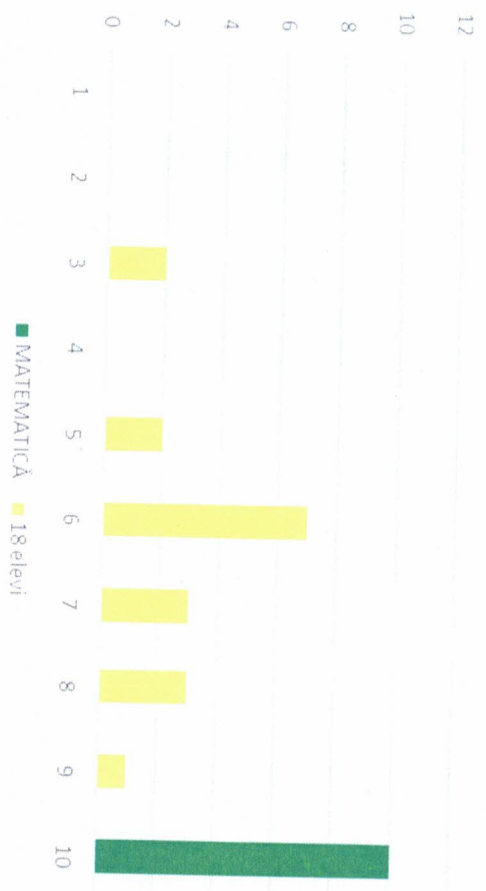

GRAFIC REZULTATE EN8 MATEMATICĂ